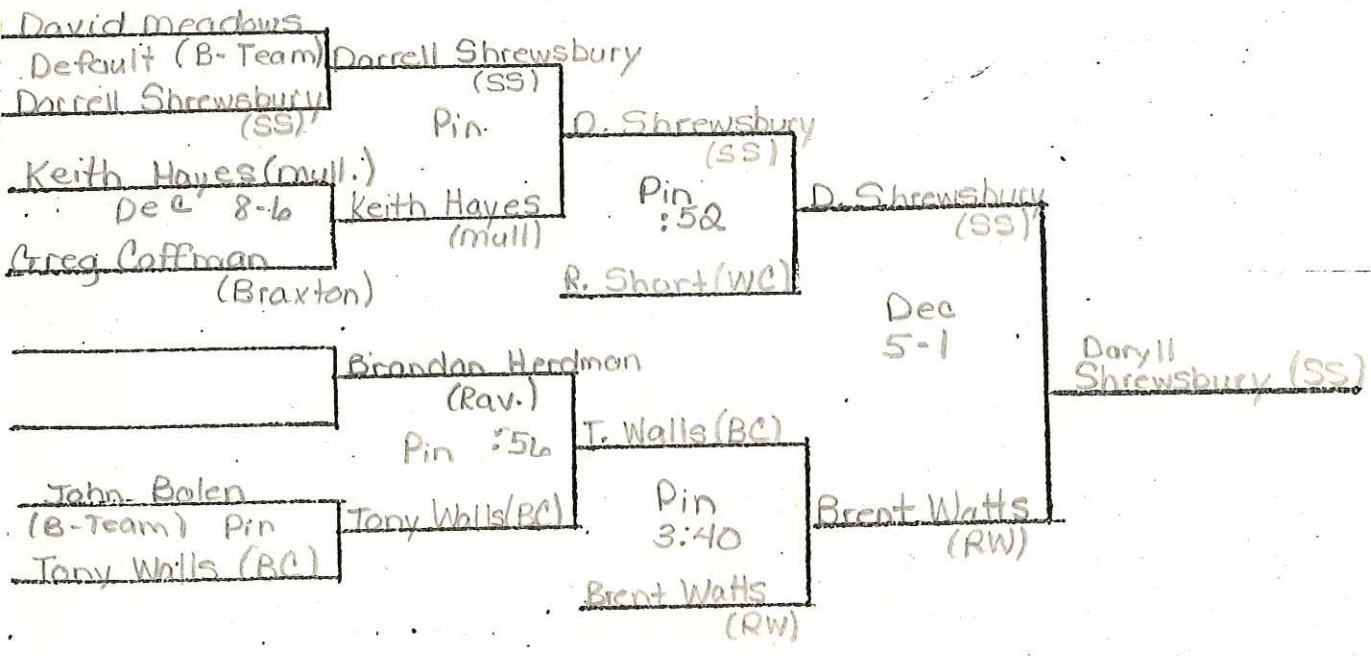

Hauck (mull.)

Tony Stress
(BC)

Pin
2:31

R. Kelly
(Brax)

Robert Kelly
(Braxton)

6 Bye

Steve Hicks (BC)

8 9 Steve Hicks (BC)