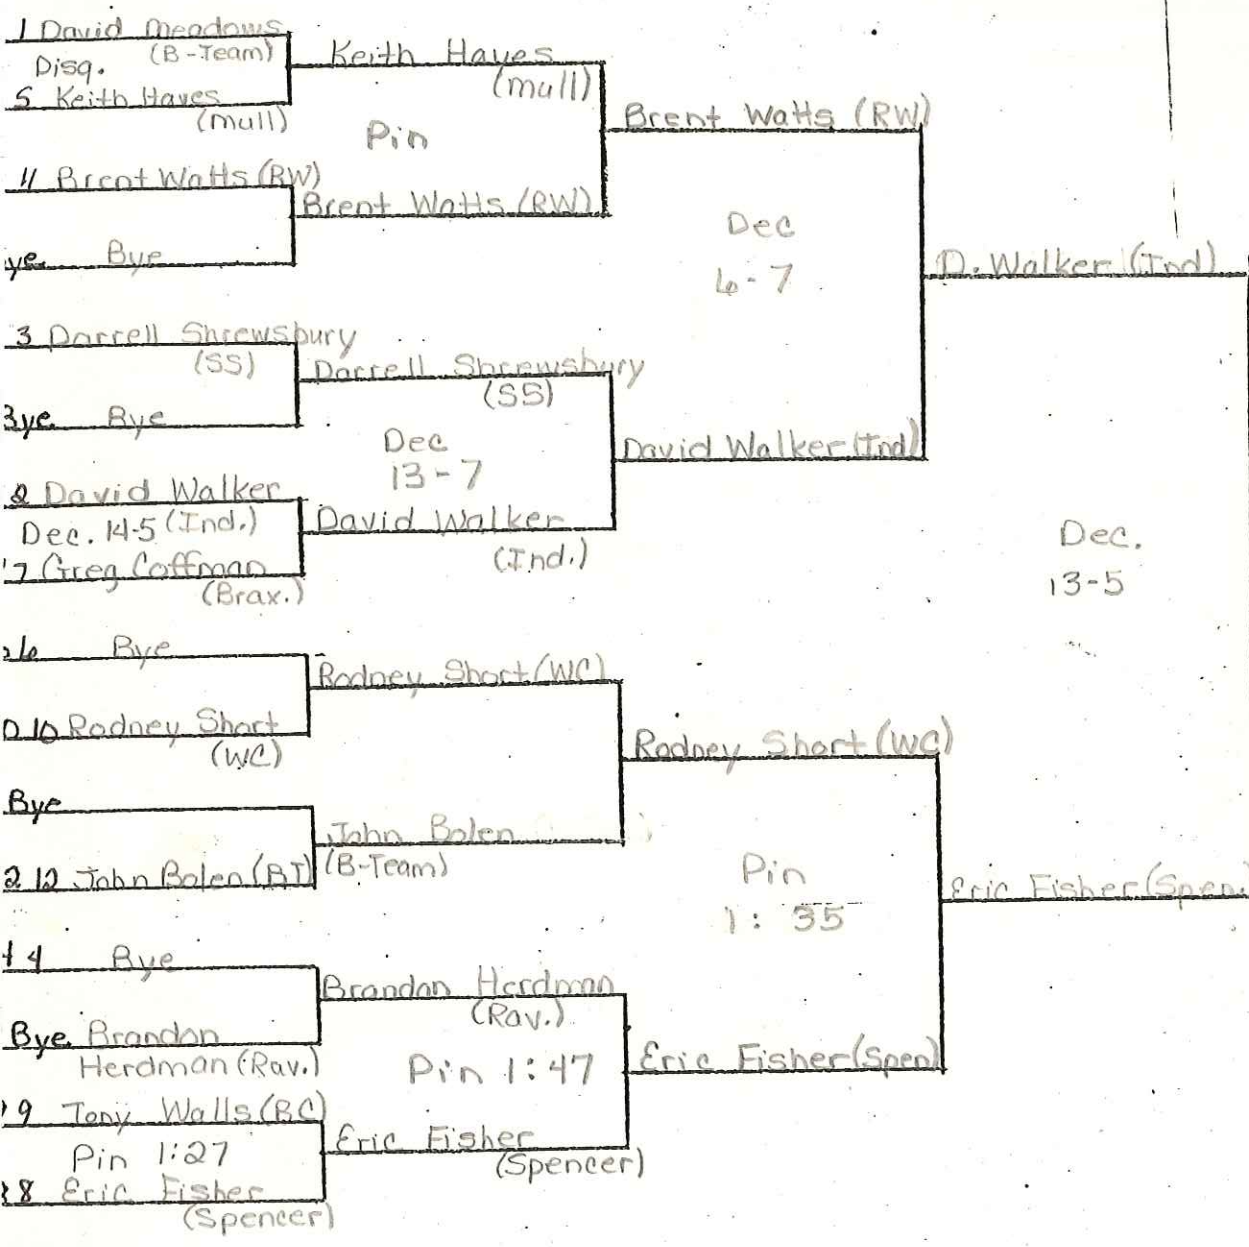

Hauck (mull.)

Tony Stress
(BC)

Pin
2:31

R. Kelly
(Brax)

Robert Kelly
(Braxton)

6 Bye

Steve Hicks (BC)

8 9 Steve Hicks (BC)