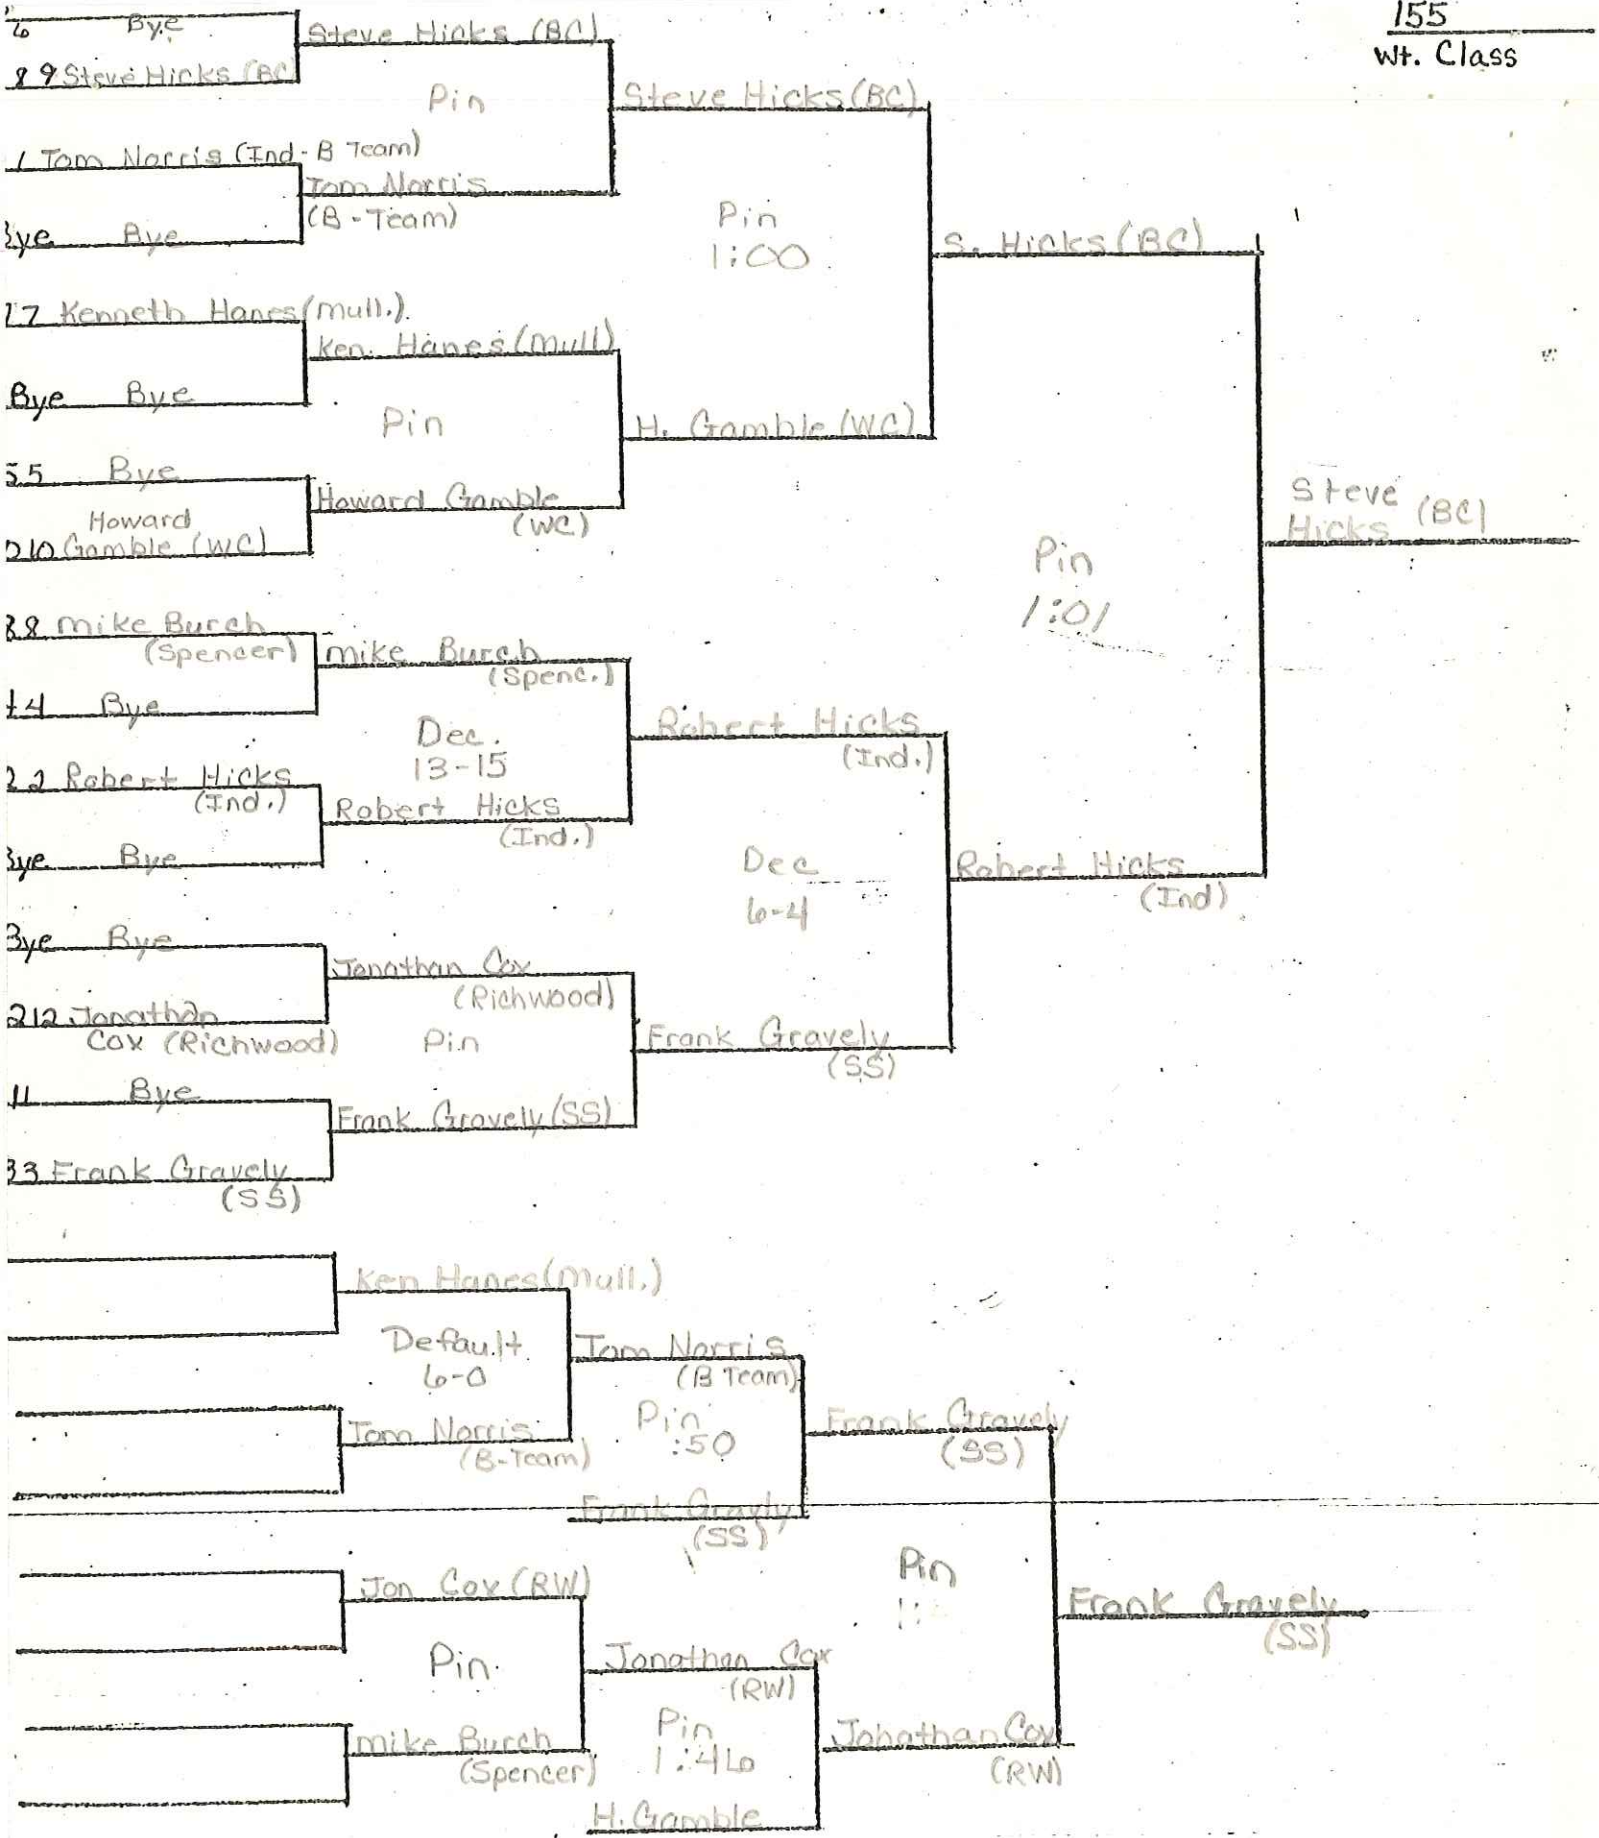

Hauck (mull.)

Tony Stress
(BC)

Pin
2:31

R. Kelly
(Brax)

Robert Kelly
(Braxton)

6 Bye

Steve Hicks (BC)

8 9 Steve Hicks (BC)