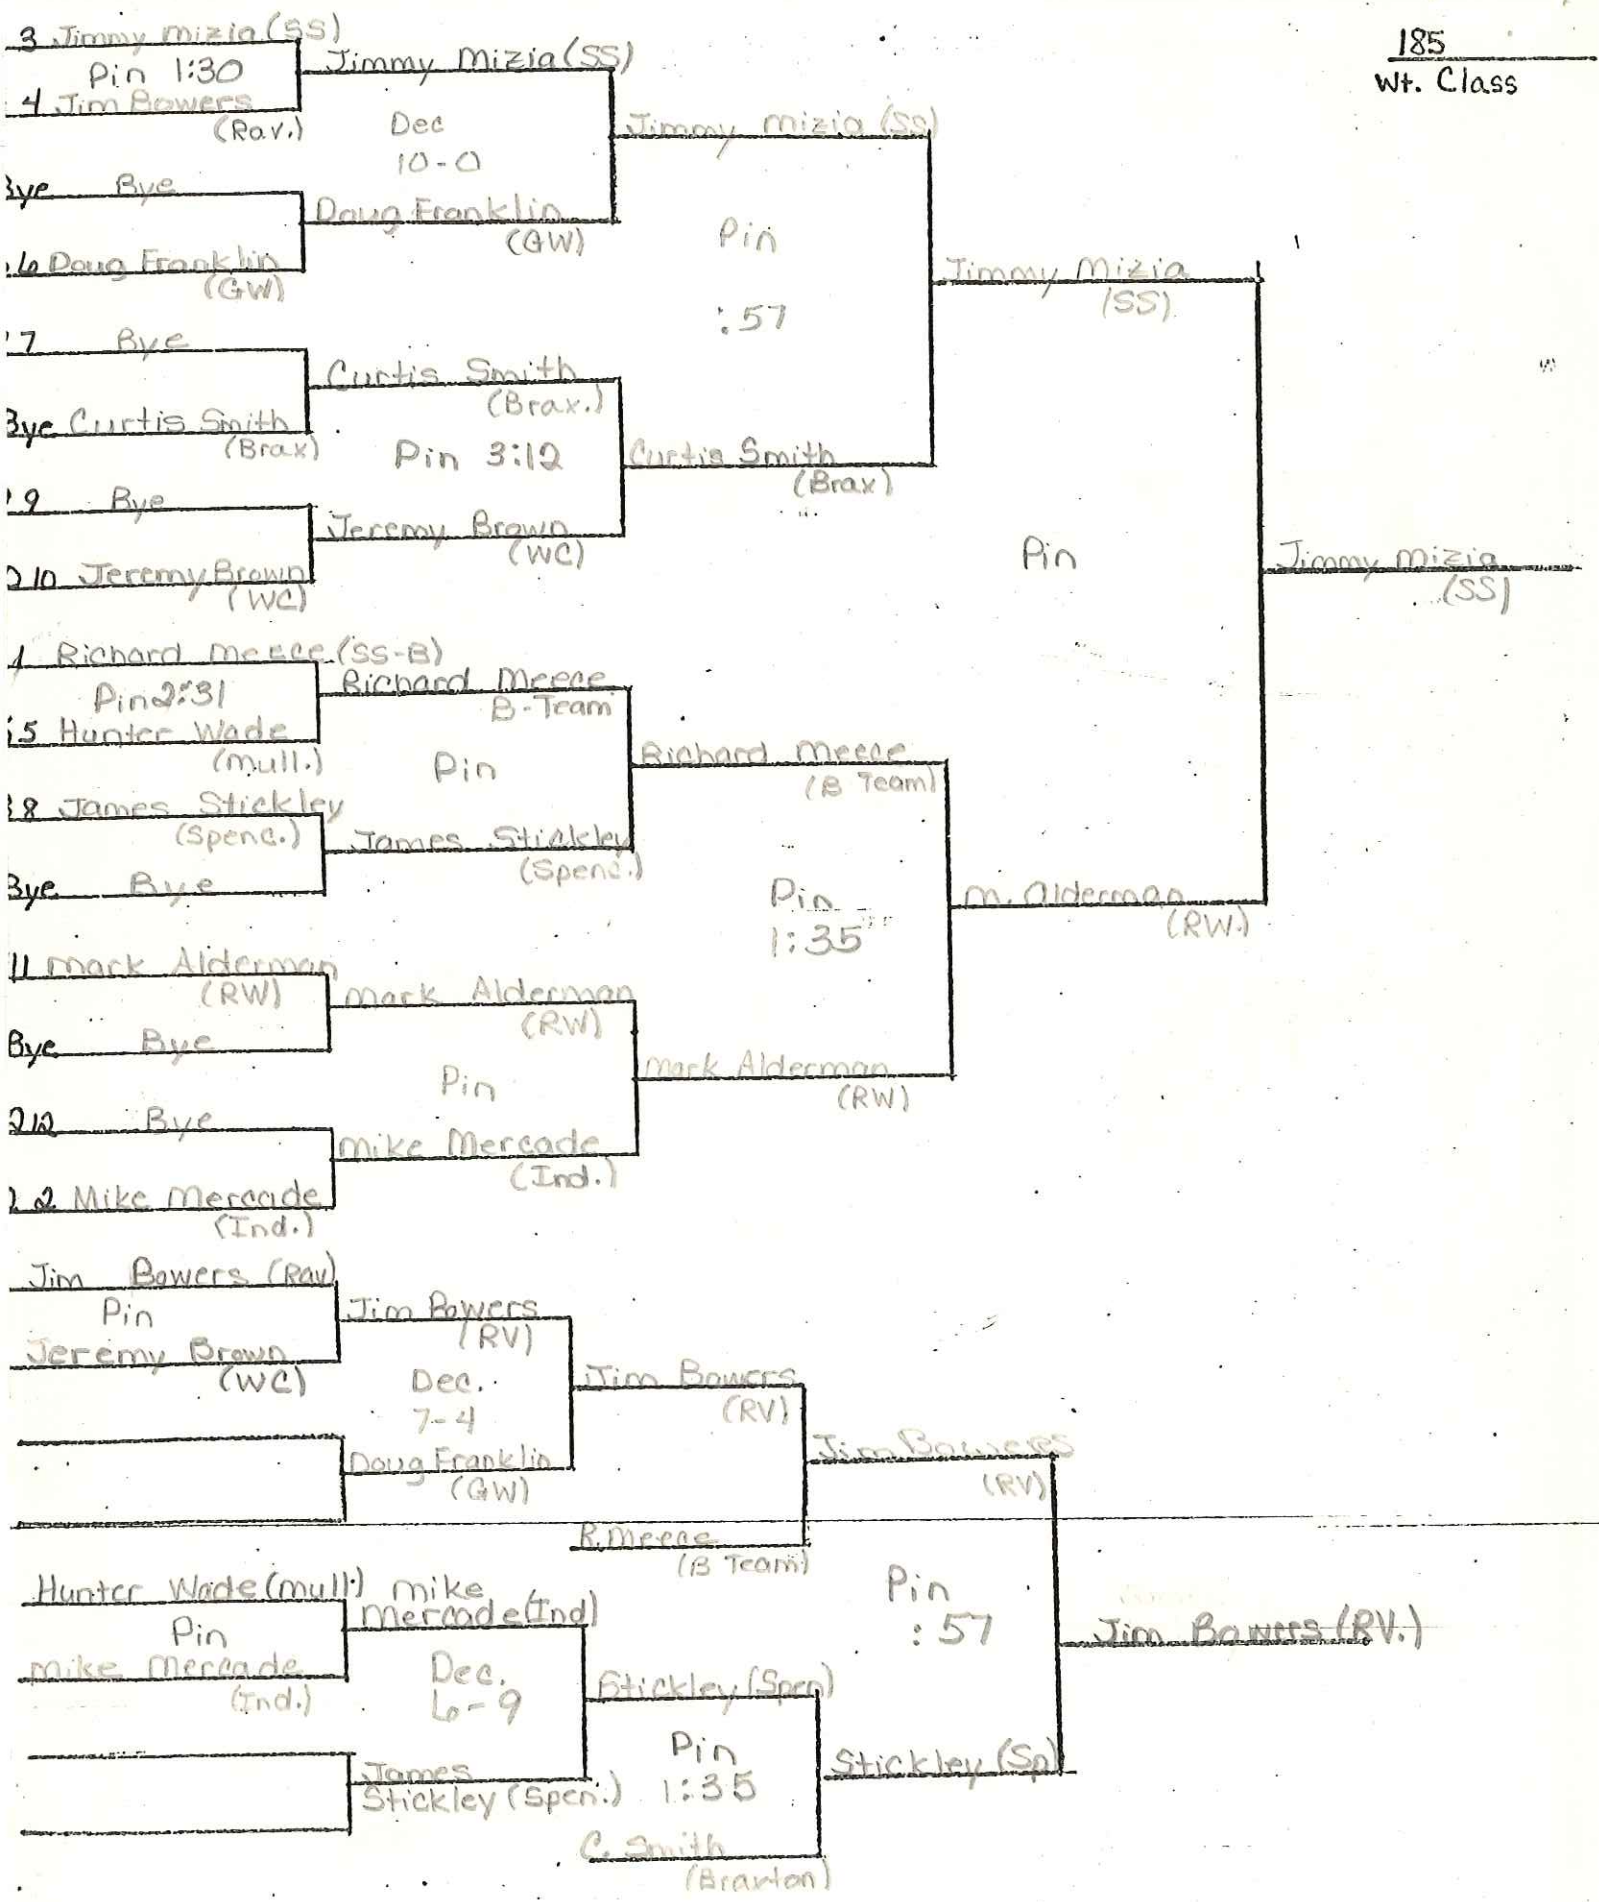

Bye

Darin Elmore (Spene.)

Pin :15

B. Cainer (RV)

B. Cainer (RV)

m. Slaven
(RV)

wt. Class