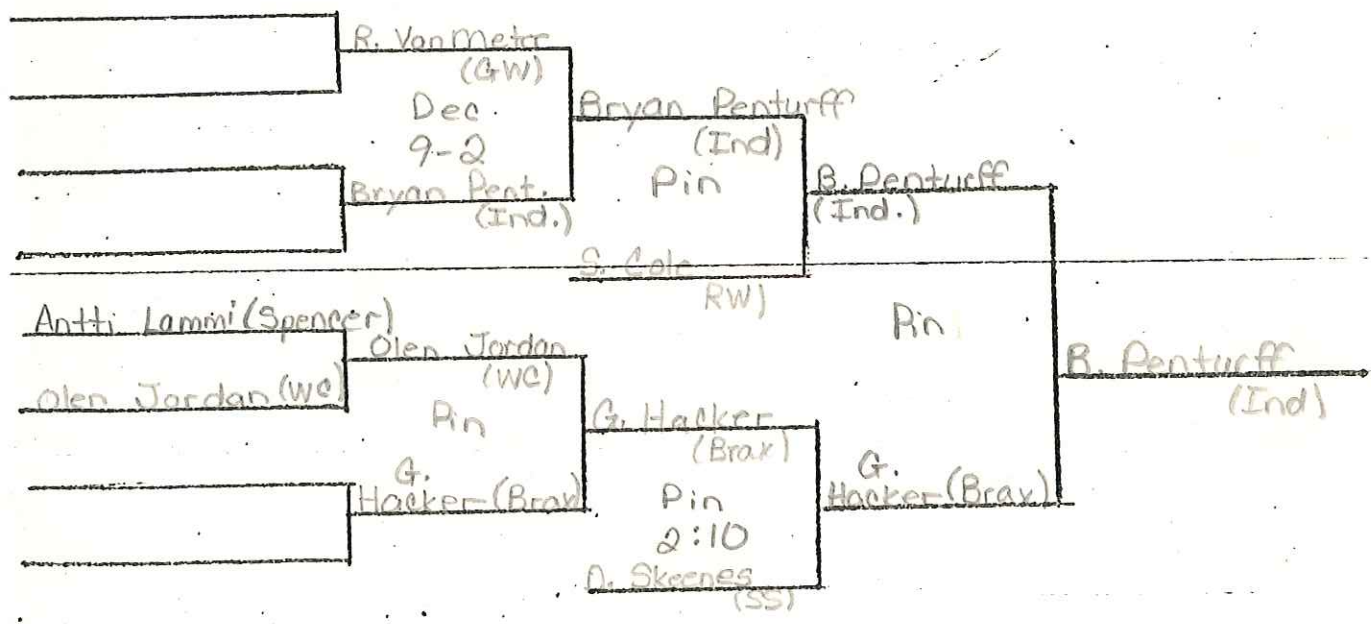

Bye

Darin Elmore (Spene.)

Pin :15

B. Cainer (RV)

B. Cainer (RV)

m. Slaven
(RV)

wt. Class