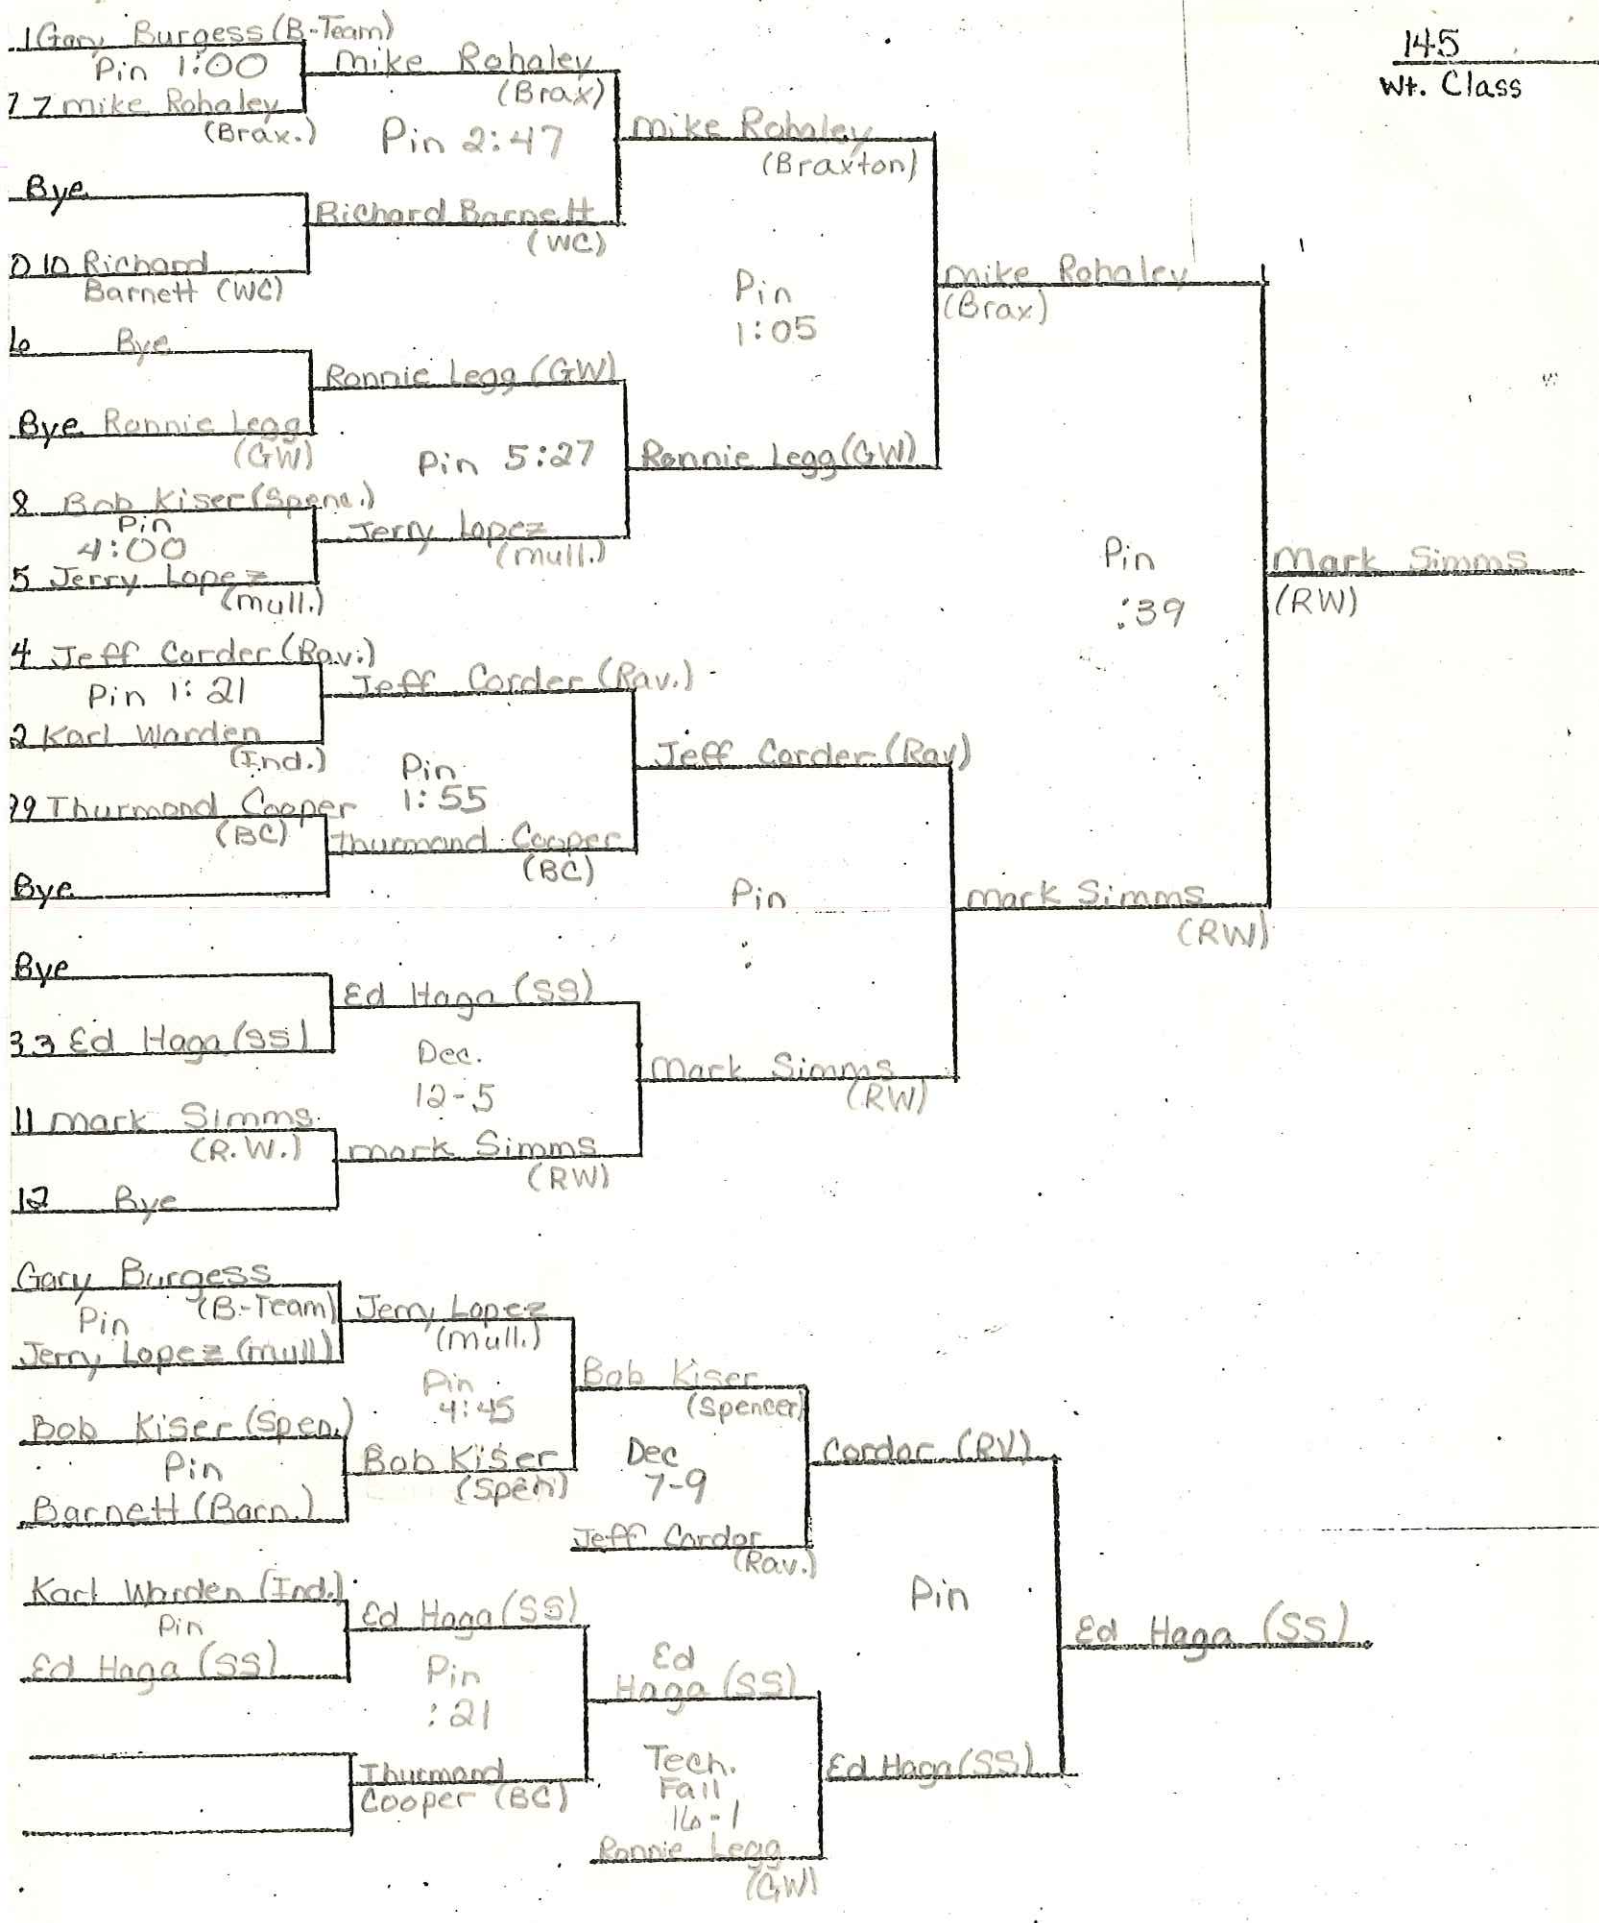

Hauck (mull.)

Tony Stress
(BC)

Pin
2:31

R. Kelly
(Brax)

Robert Kelly
(Braxton)

6 Bye

Steve Hicks (BC)

8 9 Steve Hicks (BC)