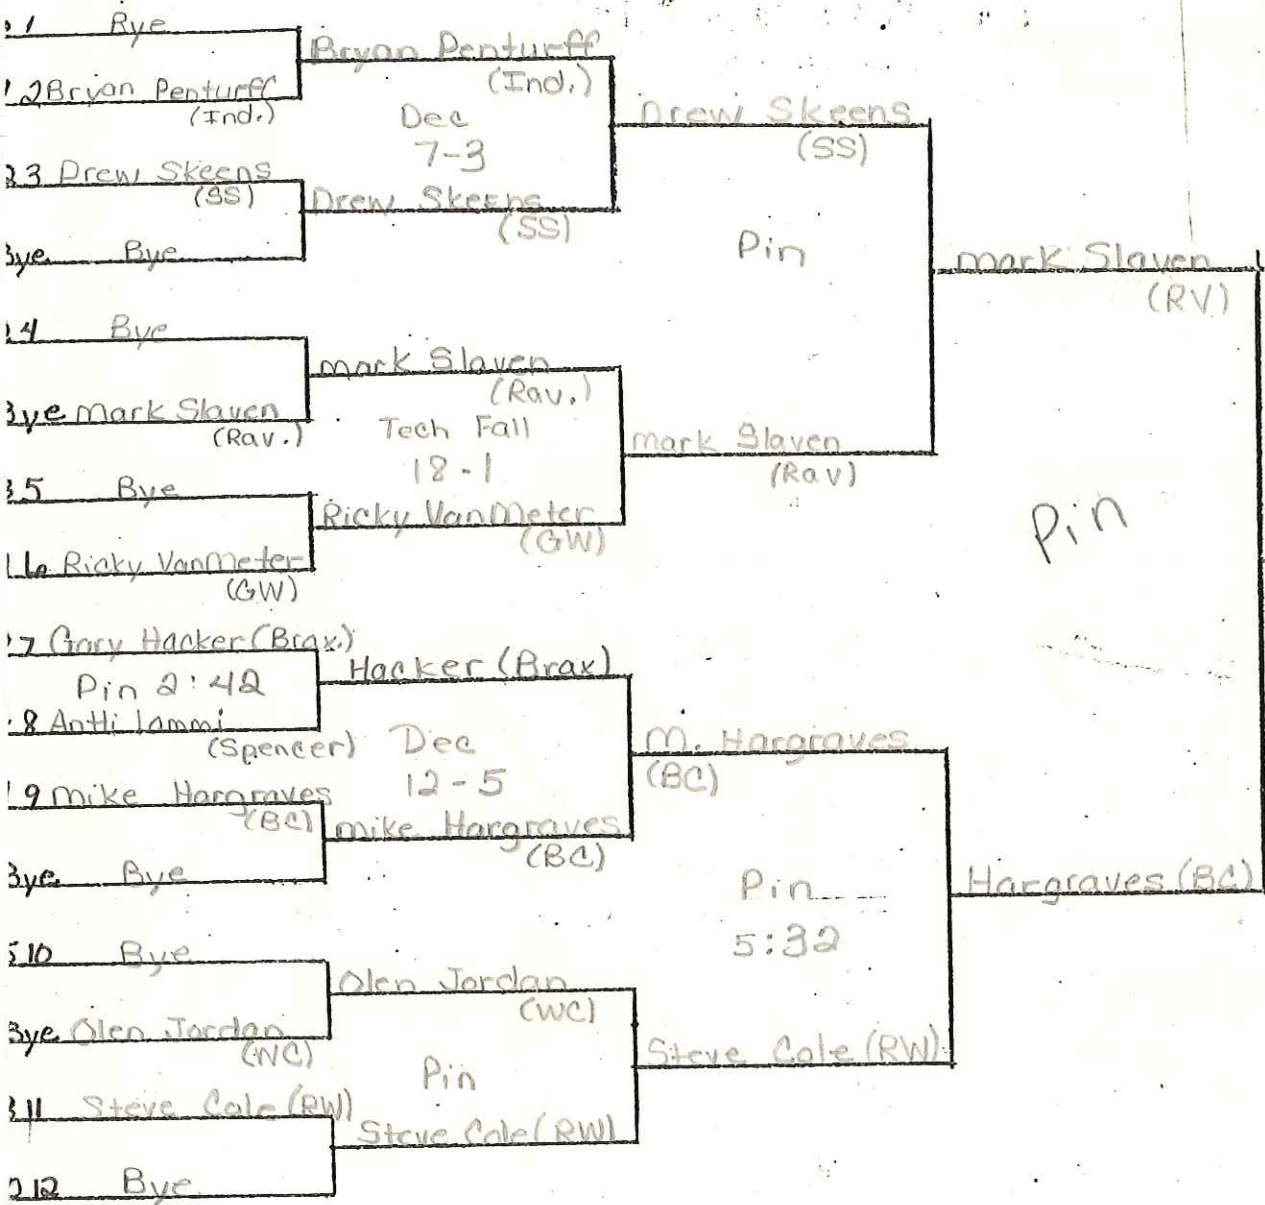

Bye

Darin Elmore (Spene.)

Pin :15

B. Cainer (RV)

B. Cainer (RV)

m. Slaven
(RV)

wt. Class